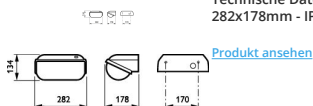

Technische Daten Philips LED Sicherheit Coreline BWC120 Schwarz 14W 1800lm - 830 Warmweiß | 282x178mm - IP54

Product Details

EOC8

85195099

Technische Daten

| | |
|---|-----------------------------|
| Artikelnummer | 206960 |
| EAN | 8718291851950 |
| Marke | Philips |
| Herstellername | BWC120 LED18-/830 PSU II BK |
| Beleuchtungsdirekt All-in Garantie | 5 Jahre |
| Durchschnittliche Lebensdauer (Stunden) | 50000 |

Technische Informationen

| | |
|------------------------------|-----------------------------|
| Technologie | LED Integriert |
| Lampen Spannung (V) | 220-240 |
| Dimmbar | Nicht dimmbar |
| Farbcode | 830 Warmweiß |
| Lichtfarbe (Kelvin) | 3000 Warmweiß |
| Farbwiedergabestufe (Ra) | 80-89 - Gute Farbwiedergabe |
| Helle Farbe | Weiß |
| Farbsteuerung | Einzelfarbe |
| Lumen Watt Verhältnis (Lm/W) | 95 |
| Schwenkbar | Nein |
| Optikabdeckung | PC (Polycarbonat) |
| Produkttyp | LED Bulkhead |

Maße

| | |
|-------------|-----|
| Länge (mm) | 282 |
| Breite (mm) | 178 |
| Höhe (mm) | 134 |

Sensorinformationen

| | |
|-----------|-------------|
| Sensortyp | Kein Sensor |
|-----------|-------------|